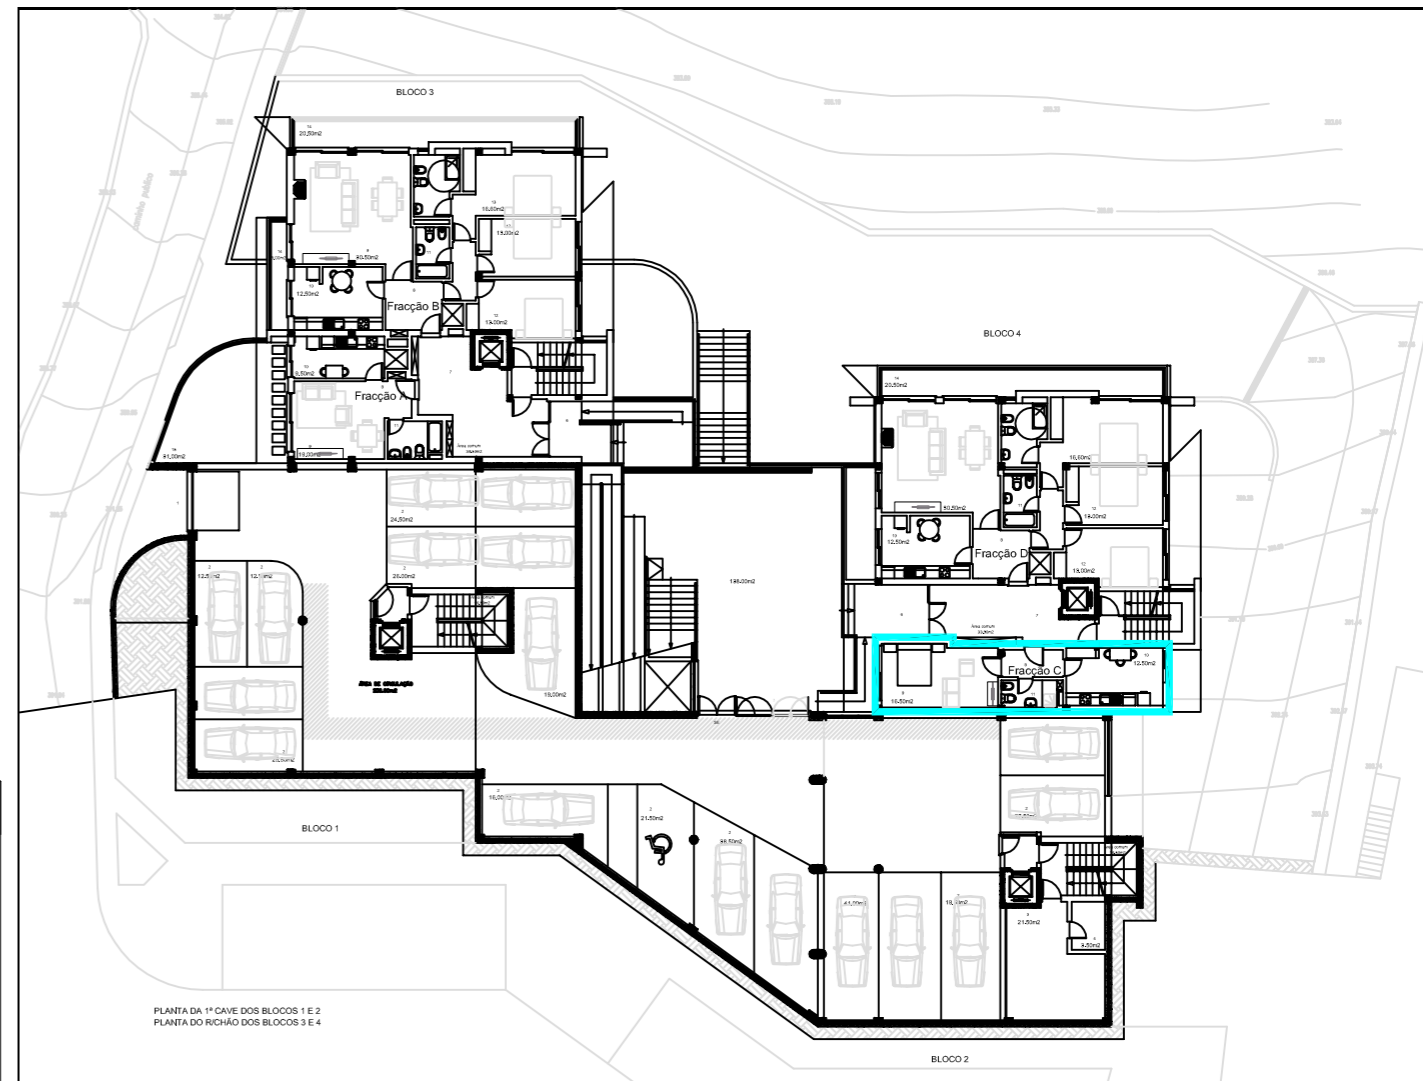

Fracção C
T0

área bruta da fracção = 46.60m²

área de habitação = 46.60m²

área de garagem = 12.50m²