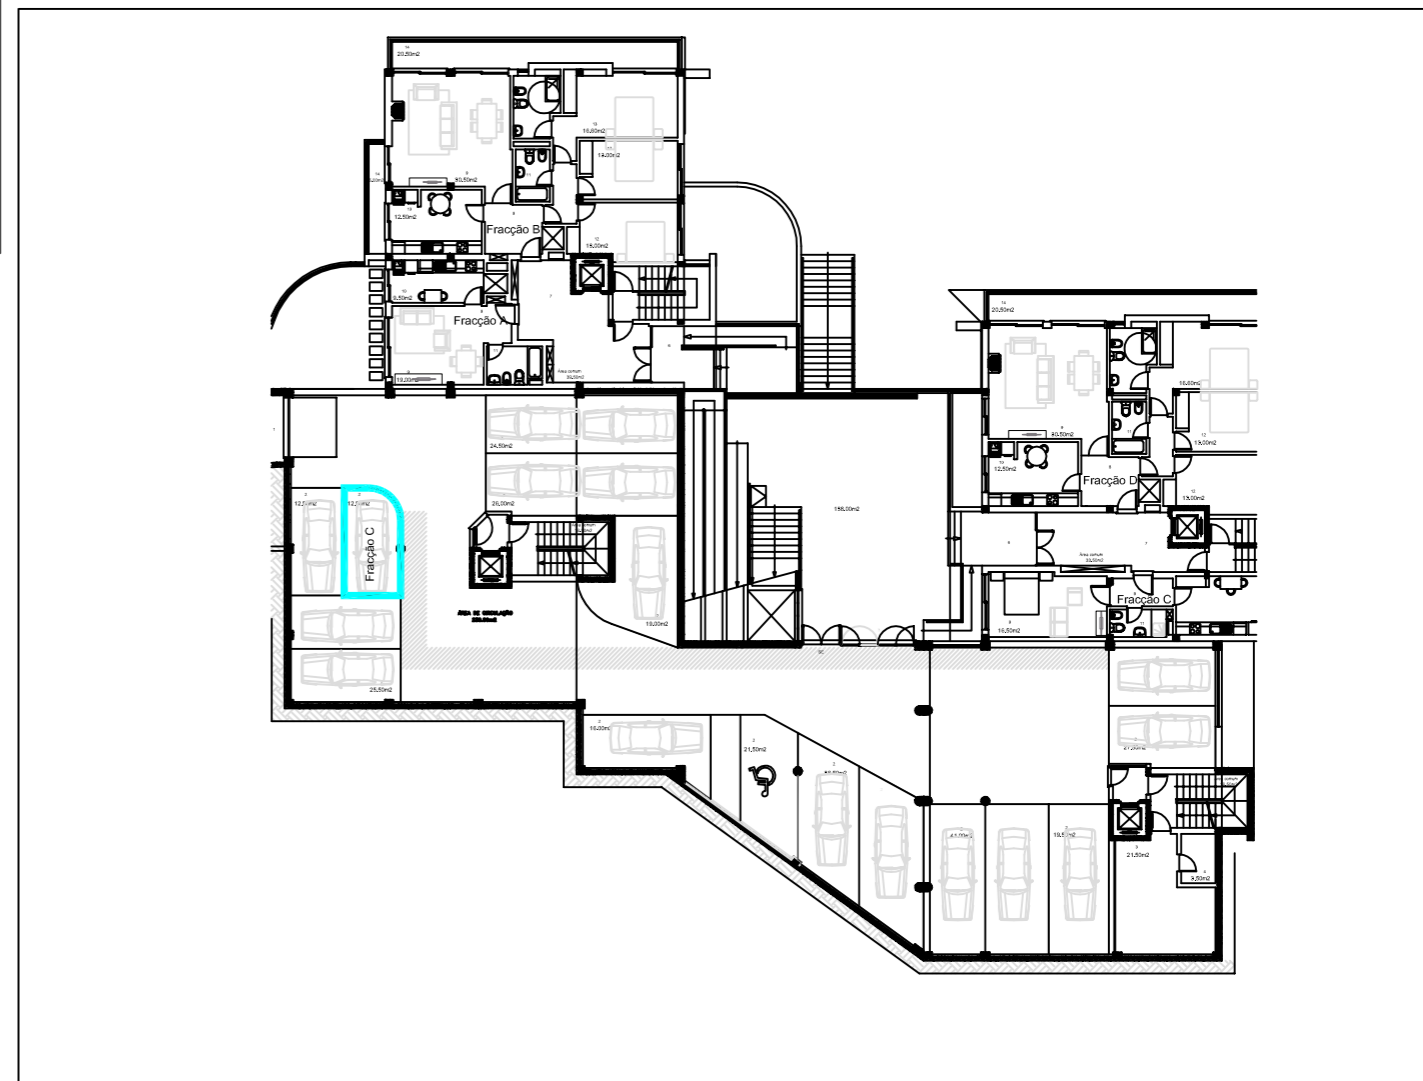

Fracção C
T0

área bruta da fracção = 46.60m²

área de habitação = 46.60m²

área de garagem = 12.50m²