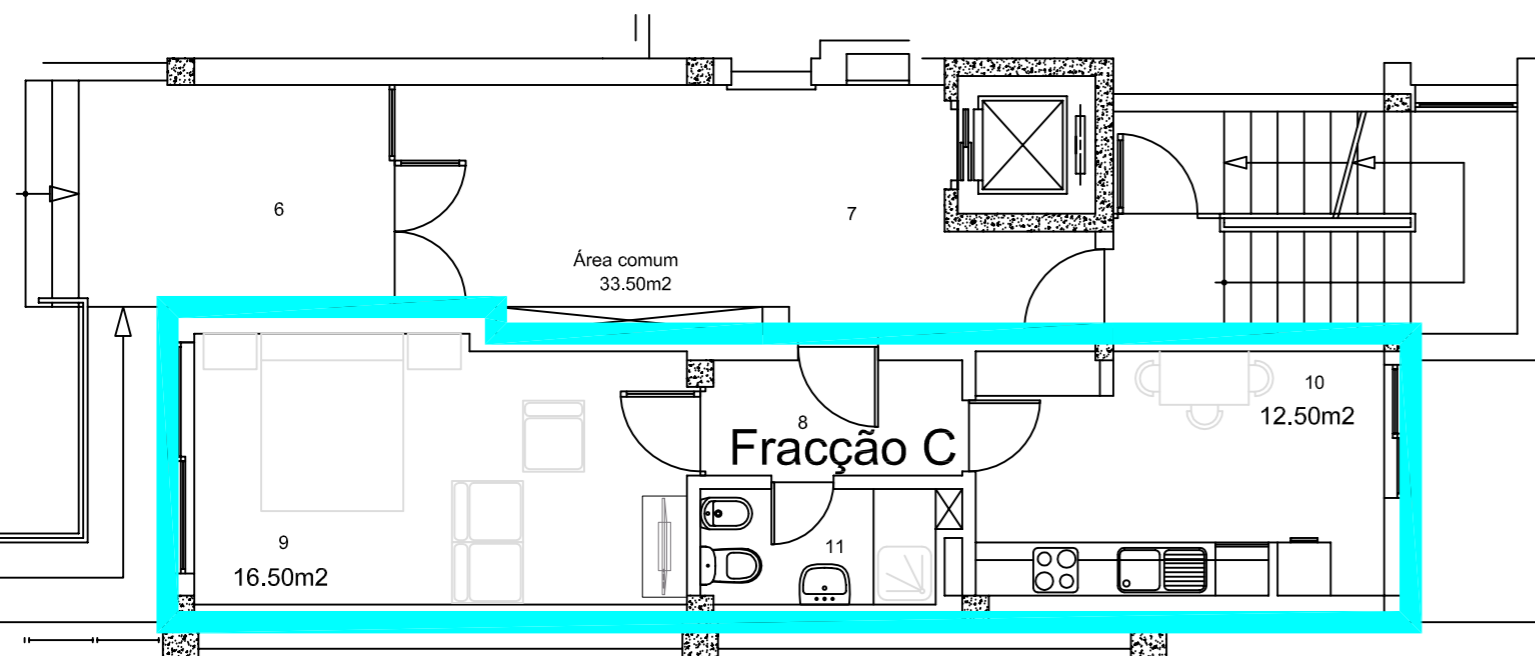

Fracção C
T0

área bruta da fracção = 46.60m²

área de habitação = 46.60m²

área de garagem = 12.50m²